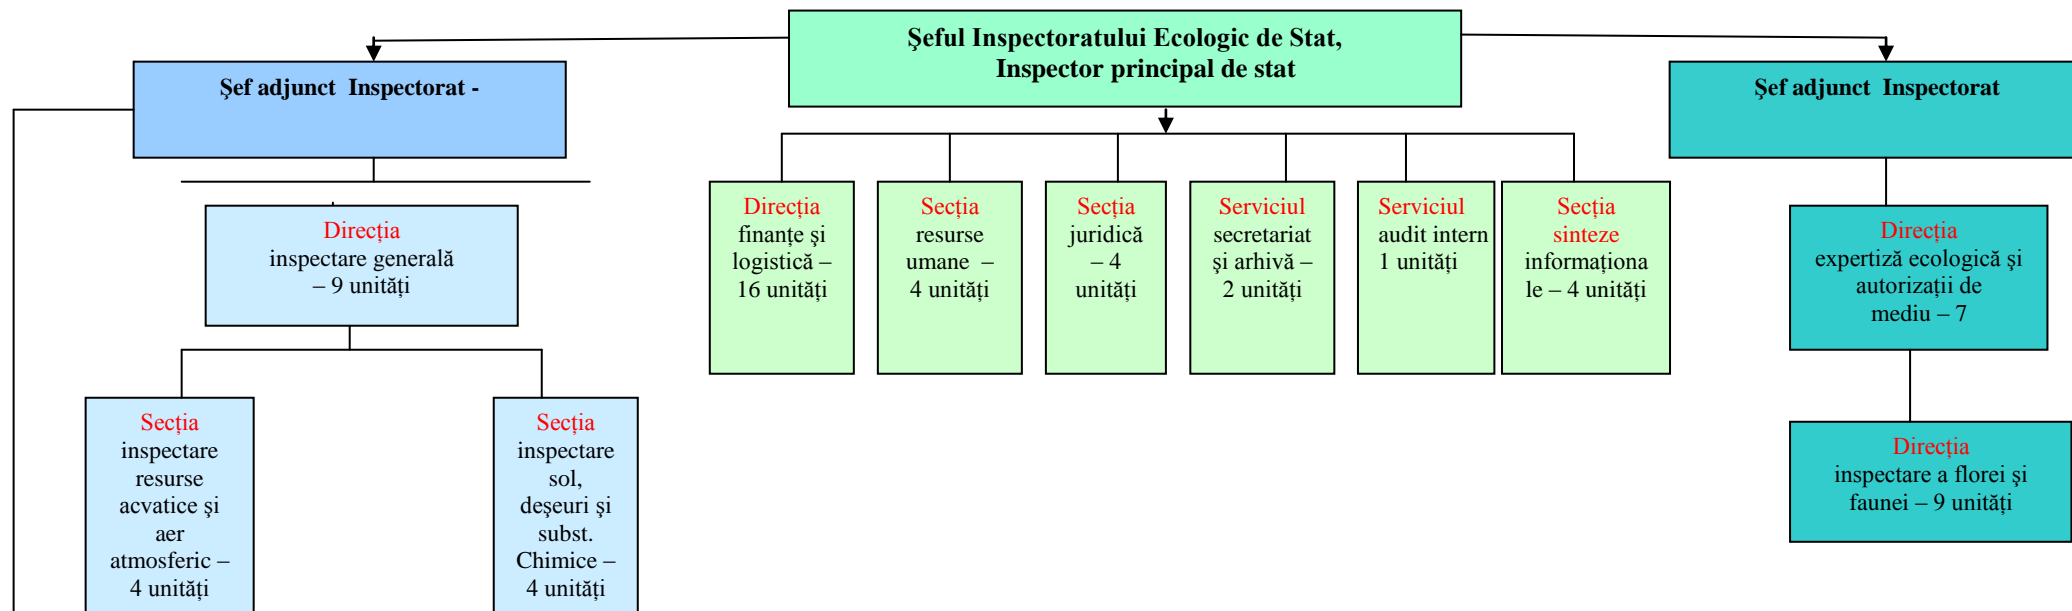

ORGANIGRAMA INSPECTORATULUI ECOLOGIC DE STAT

Agențiile Ecologice(AE) / Inspecțiile Ecologice (IE)

Total pe Inspectorat – 310 unități