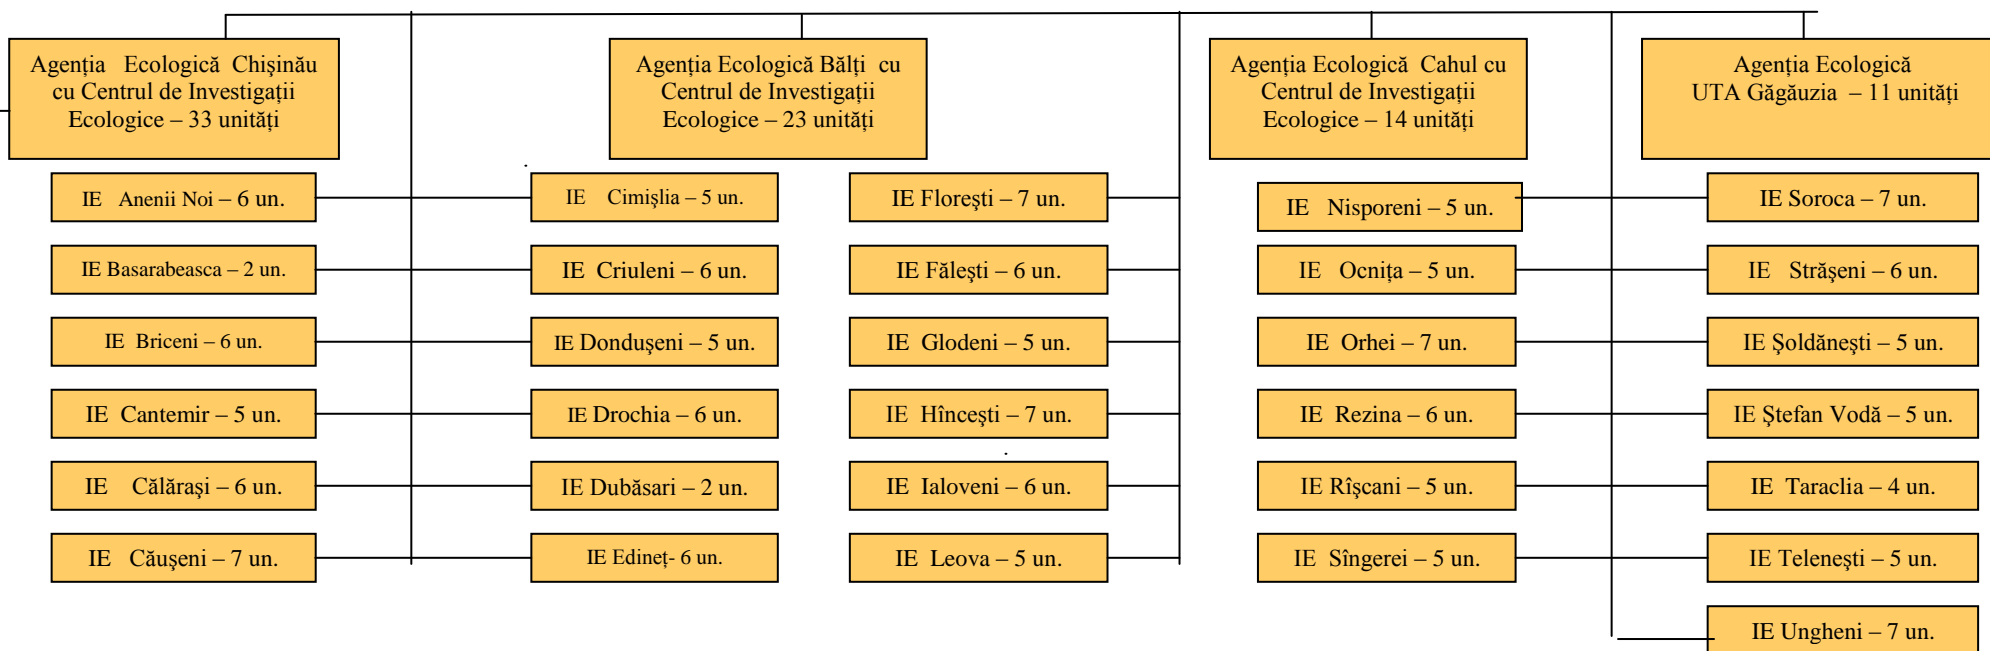

ORGANIGRAMA INSPECTORATULUI ECOLOGIC DE STAT

Agențiile Ecologice(AE) / Inspecțiile Ecologice (IE)

Total pe Inspectorat – 310 unități